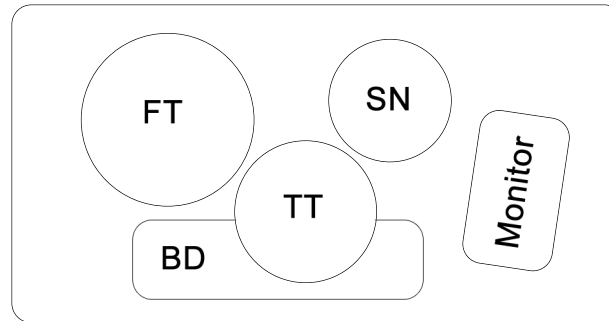

# BÜHNENPLAN

**SPOILIGHT**  
*...die Band*

Bühnengröße: mind 5x4m  
Bühnenoberkante: mind 30cm  
Drumpodestgröße: 2x2m  
Drumpodesthöhe: mind 30cm

Bass Amp

Git Amp

Git Amp

Monitor

Monitor

Monitor

Monitor